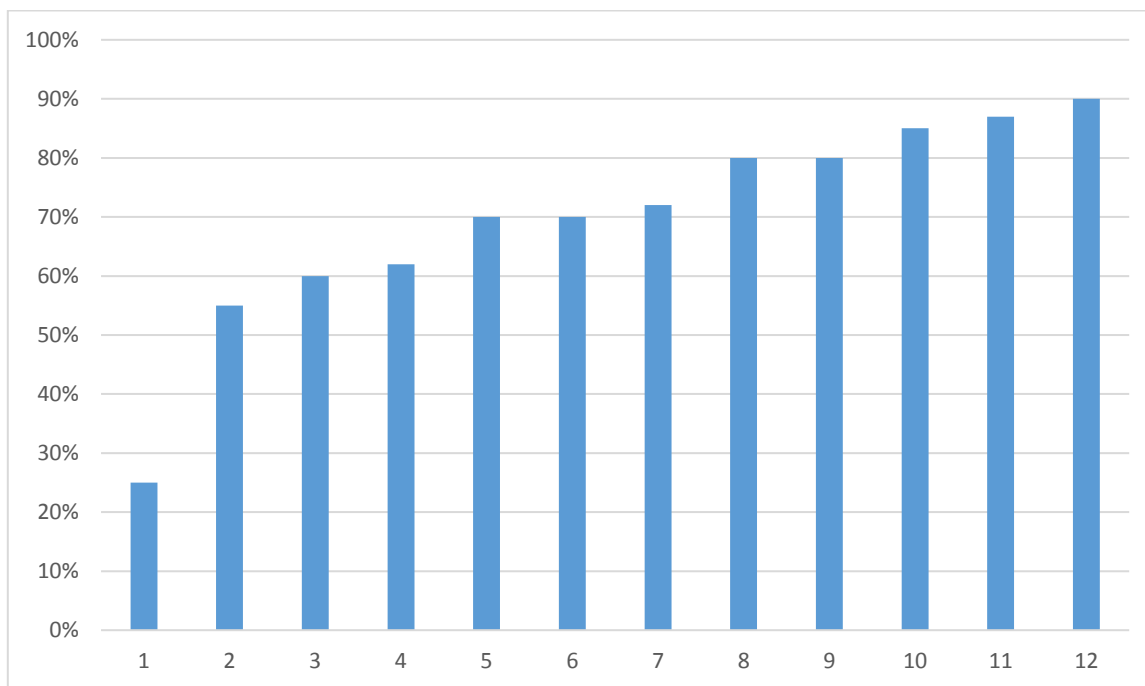

8. évfolyam német nyelv

Maximálisan elérhető pontszám: 40

Mérési azonosító	Elért összpontszám	Mérési eredmény
N358-Q435	24	60%
T766-W970	-	hiányzott
C251-R984	36	90%
J334-B386	35	87%
V991-J967	22	55%
S773-W137	-	hiányzott
N588-N487	32	80%
A372-A879	28	70%
G945-C111	32	80%
H147-G814	34	85%
Q661-V499	10	25%
B591-D841	28	70%
K241-B256	25	62%
M854-K120	-	hiányzott
H415-P867	29	72%
T853-M851	-	hiányzott