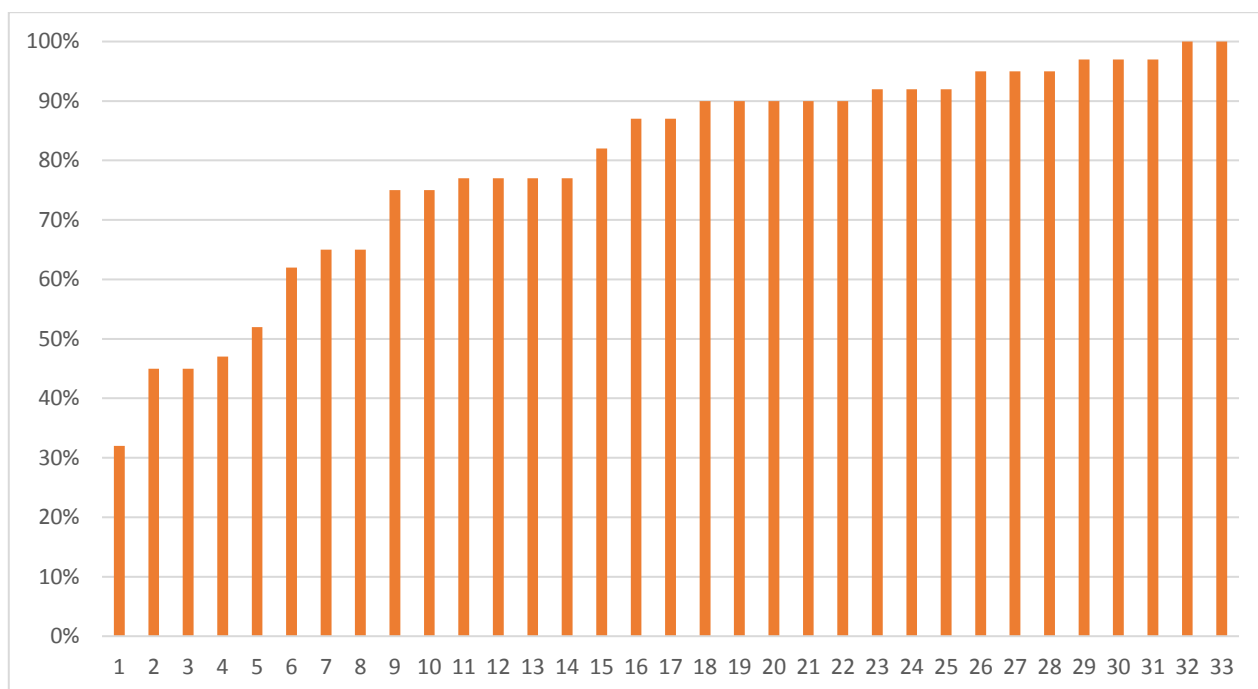

**GYÖRGYI DÉNES ÁLTALÁNOS ISKOLA**  
**IDEGEN NYELVI MÉRÉS 2021**

6. évfolyam angol nyelv

Maximálisan elérhető pontszám: 30

<b>Mérési azonosító</b>	<b>Elért összpontszám</b>	<b>Mérési eredmény</b>
M188-M764	23	76%
S484-S743	20	66%
H789-M454	26	86%
V844-A511	27	90%
Q744-A795	-	hiányzott
G277-R464	27	90%
J454-O945	22	73%
J662-B524	26	86%
W116-U428	17	56%
R831-W397	-	hiányzott
Q782-P196	29	96%
H344-U696	17	56%
C273-E251	15	50%
V331-K144	18	60%
F128-F232	28	93%
C963-G775	15	50%
E582-L456	24	80%
V493-P848	29	96%
W383-F479	27	90%
B751-M834	19	63%
A439-V386	26	86%
R417-T747	30	100%

## 8. évfolyam angol nyelv

Maximálisan elérhető pontszám: 40

Mérési azonosító	Elért összpontszám	Mérési eredmény	Mérési azonosító	Elért összpontszám	Mérési eredmény
E925-D849	30	75%	O916-N526	30	75%
R622-M534	38	95%	L598-A233	35	87%
L539-E645	31	77%	O894-T986	31	77%
B949-R417	33	82%	T871-R536	39	97%
T791-R724	40	100%	A154-N488	36	90%
C289-C362	25	62%	H428-F459	36	90%
A734-C954	36	90%	K253-V747	26	65%
V241-W417	13	32%	R813-T620	36	90%
S284-F394	26	65%	H454-G251	40	100%
L885-G918	36	90%	H743-A170	-	hiányzott
U947-E594	19	47%	P511-G672	38	95%
F415-H950	38	95%	V552-G853	35	87%
S164-P963	18	45%	S888-J958	37	92%
H344-H867	18	45%	D195-S668	37	92%
D654-A213	21	52%	Q244-U675	39	97%
K469-L831	37	92%	V251-X952	31	77%
B879-G758	31	77%	S122-E719	39	97%

## 6. évfolyam német nyelv

Maximálisan elérhető pontszám: 30

Mérési azonosító	Elért összpontszám	Mérési eredmény
U541-P647	22	73%
V875-G558	28	93%
T771-J233	28	93%
R169-U795	27	90%
L334-V926	17	56%
B642-B334	24	80%
A949-X669	23	76%
E317-G196	20	66%
R415-M271	18	60%
K336-C926	25	83%
M139-M232	28	93%