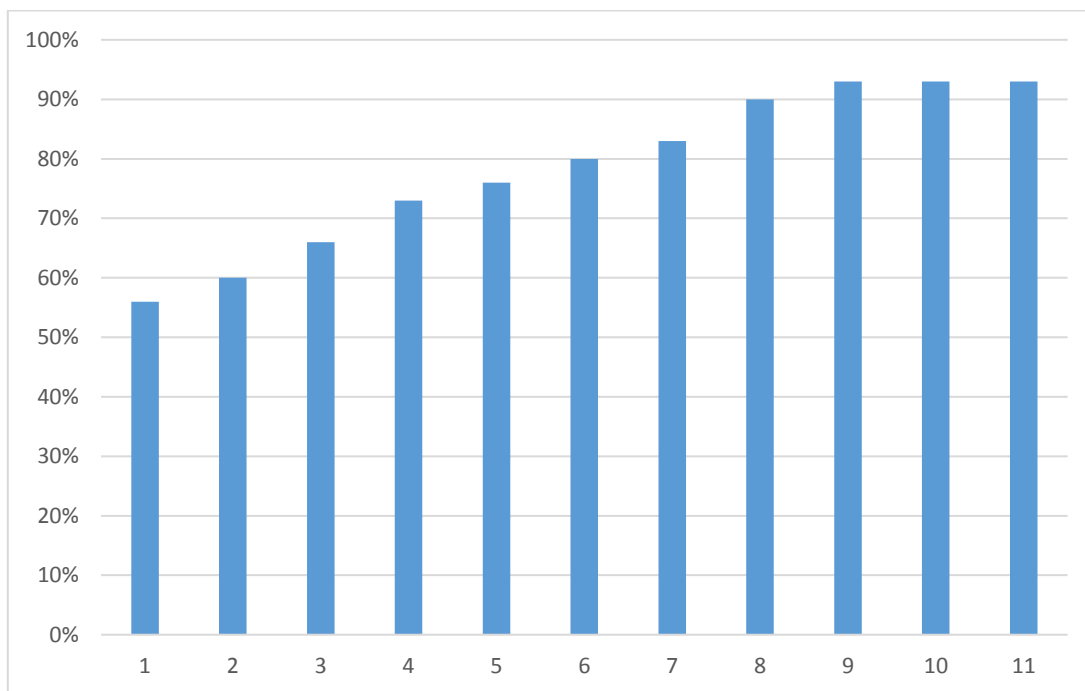

**GYÖRGYI DÉNES ÁLTALÁNOS ISKOLA**  
**IDEGEN NYELVI MÉRÉS 2021**

6. évfolyam angol nyelv

Maximálisan elérhető pontszám: 30

<b>Mérési azonosító</b>	<b>Elért összpontszám</b>	<b>Mérési eredmény</b>
M188-M764	23	76%
S484-S743	20	66%
H789-M454	26	86%
V844-A511	27	90%
Q744-A795	-	hiányzott
G277-R464	27	90%
J454-O945	22	73%
J662-B524	26	86%
W116-U428	17	56%
R831-W397	-	hiányzott
Q782-P196	29	96%
H344-U696	17	56%
C273-E251	15	50%
V331-K144	18	60%
F128-F232	28	93%
C963-G775	15	50%
E582-L456	24	80%
V493-P848	29	96%
W383-F479	27	90%
B751-M834	19	63%
A439-V386	26	86%
R417-T747	30	100%

## 8. évfolyam angol nyelv

Maximálisan elérhető pontszám: 40

Mérési azonosító	Elért összpontszám	Mérési eredmény	Mérési azonosító	Elért összpontszám	Mérési eredmény
E925-D849	30	75%	O916-N526	30	75%
R622-M534	38	95%	L598-A233	35	87%
L539-E645	31	77%	O894-T986	31	77%
B949-R417	33	82%	T871-R536	39	97%
T791-R724	40	100%	A154-N488	36	90%
C289-C362	25	62%	H428-F459	36	90%
A734-C954	36	90%	K253-V747	26	65%
V241-W417	13	32%	R813-T620	36	90%
S284-F394	26	65%	H454-G251	40	100%
L885-G918	36	90%	H743-A170	-	hiányzott
U947-E594	19	47%	P511-G672	38	95%
F415-H950	38	95%	V552-G853	35	87%
S164-P963	18	45%	S888-J958	37	92%
H344-H867	18	45%	D195-S668	37	92%
D654-A213	21	52%	Q244-U675	39	97%
K469-L831	37	92%	V251-X952	31	77%
B879-G758	31	77%	S122-E719	39	97%

## 6. évfolyam német nyelv

Maximálisan elérhető pontszám: 30

Mérési azonosító	Elért összpontszám	Mérési eredmény
U541-P647	22	73%
V875-G558	28	93%
T771-J233	28	93%
R169-U795	27	90%
L334-V926	17	56%
B642-B334	24	80%
A949-X669	23	76%
E317-G196	20	66%
R415-M271	18	60%
K336-C926	25	83%
M139-M232	28	93%