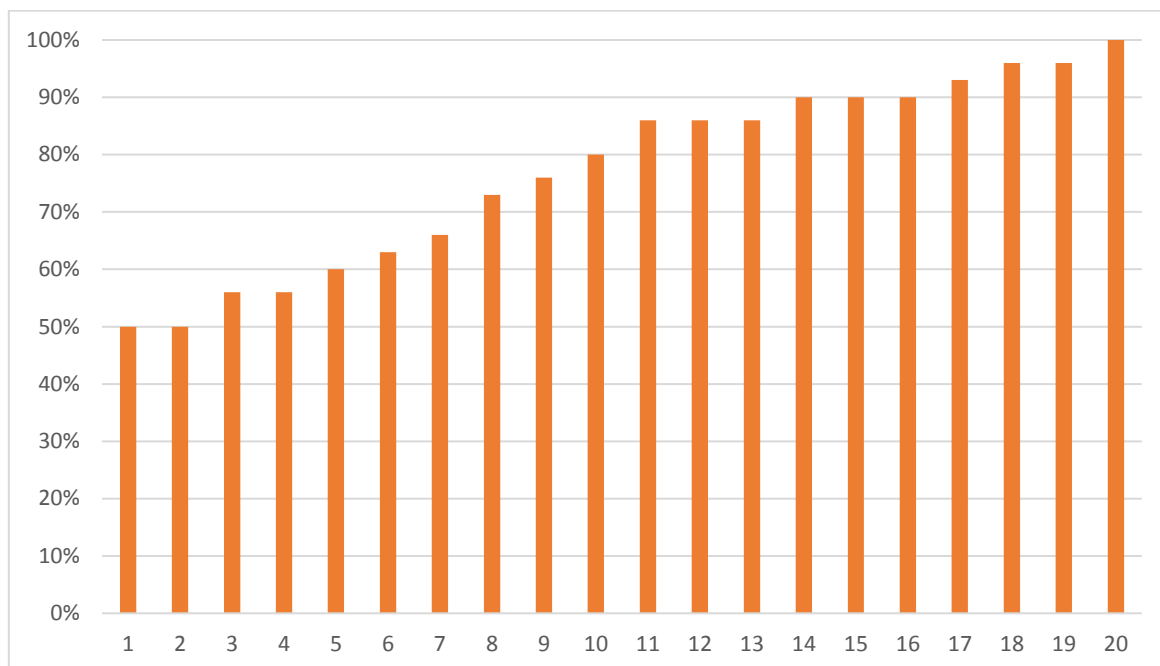

**GYÖRGYI DÉNES ÁLTALÁNOS ISKOLA**  
**IDEGEN NYELVI MÉRÉS 2021**

6. évfolyam angol nyelv

Maximálisan elérhető pontszám: 30

<b>Mérési azonosító</b>	<b>Elért összpontszám</b>	<b>Mérési eredmény</b>
M188-M764	23	76%
S484-S743	20	66%
H789-M454	26	86%
V844-A511	27	90%
Q744-A795	-	hiányzott
G277-R464	27	90%
J454-O945	22	73%
J662-B524	26	86%
W116-U428	17	56%
R831-W397	-	hiányzott
Q782-P196	29	96%
H344-U696	17	56%
C273-E251	15	50%
V331-K144	18	60%
F128-F232	28	93%
C963-G775	15	50%
E582-L456	24	80%
V493-P848	29	96%
W383-F479	27	90%
B751-M834	19	63%
A439-V386	26	86%
R417-T747	30	100%

## 8. évfolyam angol nyelv

Maximálisan elérhető pontszám: 40

Mérési azonosító	Elért összpontszám	Mérési eredmény	Mérési azonosító	Elért összpontszám	Mérési eredmény
E925-D849	30	75%	O916-N526	30	75%
R622-M534	38	95%	L598-A233	35	87%
L539-E645	31	77%	O894-T986	31	77%
B949-R417	33	82%	T871-R536	39	97%
T791-R724	40	100%	A154-N488	36	90%
C289-C362	25	62%	H428-F459	36	90%
A734-C954	36	90%	K253-V747	26	65%
V241-W417	13	32%	R813-T620	36	90%
S284-F394	26	65%	H454-G251	40	100%
L885-G918	36	90%	H743-A170	-	hiányzott
U947-E594	19	47%	P511-G672	38	95%
F415-H950	38	95%	V552-G853	35	87%
S164-P963	18	45%	S888-J958	37	92%
H344-H867	18	45%	D195-S668	37	92%
D654-A213	21	52%	Q244-U675	39	97%
K469-L831	37	92%	V251-X952	31	77%
B879-G758	31	77%	S122-E719	39	97%

## 6. évfolyam német nyelv

Maximálisan elérhető pontszám: 30

Mérési azonosító	Elért összpontszám	Mérési eredmény
U541-P647	22	73%
V875-G558	28	93%
T771-J233	28	93%
R169-U795	27	90%
L334-V926	17	56%
B642-B334	24	80%
A949-X669	23	76%
E317-G196	20	66%
R415-M271	18	60%
K336-C926	25	83%
M139-M232	28	93%